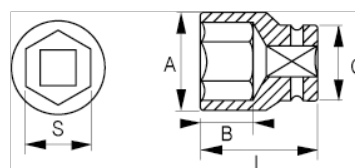

121-13-1

Шестигранная головка 1/2", 13 мм

ИНФОРМАЦИЯ О ТОВАРЕ

- Шестигранные торцевые головки 1/2", размеры в мм
- Хром-ванадиевая легированная сталь
- Блестящая хромированная отделка
- Волнистый профиль NPP
- Стандарты: DIN3120, DIN3124

СВОЙСТВА ТОВАРА

Товар		A	B	C	L	
121-13-1	13 mm	19 mm	13 mm	22 mm	38 mm	54 g