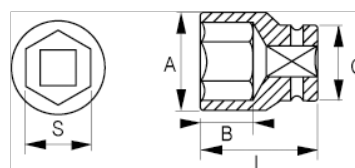

121-14-1

Шестигранная головка 1/2", 14 мм

#### ИНФОРМАЦИЯ О ТОВАРЕ

- Шестигранные торцевые головки 1/2", размеры в мм
- Хром-ванадиевая легированная сталь
- Блестящая хромированная отделка
- Волнистый профиль NPP
- Стандарты: DIN3120, DIN3124

## СВОЙСТВА ТОВАРА

Товар		<b>A</b>	<b>B</b>	<b>C</b>	<b>L</b>	
<b>121-14-1</b>	14 mm	20.3 mm	13 mm	22 mm	38 mm	56 g