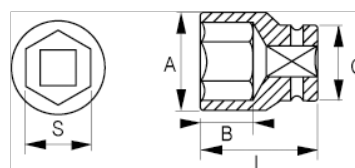

121-15-1

Шестигранная головка 1/2", 15 мм

ИНФОРМАЦИЯ О ТОВАРЕ

- Шестигранные торцевые головки 1/2", размеры в мм
- Хром-ванадиевая легированная сталь
- Блестящая хромированная отделка
- Волнистый профиль NPP
- Стандарты: DIN3120, DIN3124

СВОЙСТВА ТОВАРА

Товар		A	B	C	L	
121-15-1	15 mm	22 mm	17.8 mm	20.5 mm	38 mm	57 g