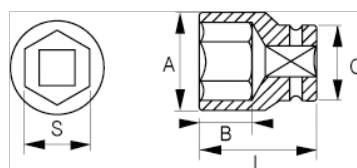

121-17-1

Шестигранная головка 1/2", 17 мм

## ИНФОРМАЦИЯ О ТОВАРЕ

- Шестигранные торцевые головки 1/2", размеры в мм
- Хром-ванадиевая легированная сталь
- Блестящая хромированная отделка
- Волнистый профиль NPP
- Стандарты: DIN3120, DIN3124

## СВОЙСТВА ТОВАРА

Товар		<b>A</b>	<b>B</b>	<b>C</b>	<b>L</b>	
<b>121-17-1</b>	17 mm	24 mm	17.8 mm	21.9 mm	38 mm	72 g