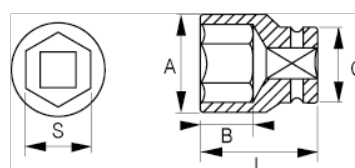

121-20-1

Шестигранная головка 1/2", 20 мм

ИНФОРМАЦИЯ О ТОВАРЕ

- Шестигранные торцевые головки 1/2", размеры в мм
- Хром-ванадиевая легированная сталь
- Блестящая хромированная отделка
- Волнистый профиль NPP
- Стандарты: DIN3120, DIN3124

СВОЙСТВА ТОВАРА

| Товар |  | A | B | C | L |  |
|-----------------|---|----------|----------|----------|----------|---|
| 121-20-1 | 20 mm | 28 mm | 17.8 mm | 23.9 mm | 38 mm | 87 g |