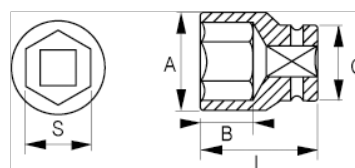

121-21-1

Шестигранная головка 1/2", 21 мм

## ИНФОРМАЦИЯ О ТОВАРЕ

- Шестигранные торцевые головки 1/2", размеры в мм
- Хром-ванадиевая легированная сталь
- Блестящая хромированная отделка
- Волнистый профиль NPP
- Стандарты: DIN3120, DIN3124

## СВОЙСТВА ТОВАРА

Товар		<b>A</b>	<b>B</b>	<b>C</b>	<b>L</b>	
<b>121-21-1</b>	21 mm	28 mm	17.8 mm	23.9 mm	38 mm	95 g