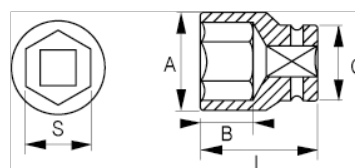

121-22-1

Шестигранная головка 1/2", 22 мм

ИНФОРМАЦИЯ О ТОВАРЕ

- Шестигранные торцевые головки 1/2", размеры в мм
- Хром-ванадиевая легированная сталь
- Блестящая хромированная отделка
- Волнистый профиль NPP
- Стандарты: DIN3120, DIN3124

СВОЙСТВА ТОВАРА

Товар		A	B	C	L	
121-22-1	22 mm	30 mm	17.8 mm	26.1 mm	38 mm	97 g