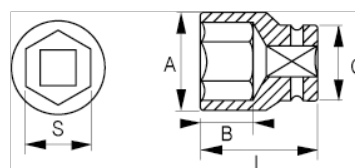

121-23-1

Шестигранная головка 1/2", 23 мм

#### ИНФОРМАЦИЯ О ТОВАРЕ

- Шестигранные торцевые головки 1/2", размеры в мм
- Хром-ванадиевая легированная сталь
- Блестящая хромированная отделка
- Волнистый профиль NPP
- Стандарты: DIN3120, DIN3124

## СВОЙСТВА ТОВАРА

Товар		<b>A</b>	<b>B</b>	<b>C</b>	<b>L</b>	
<b>121-23-1</b>	23 mm	32 mm	17.8 mm	28.1 mm	38 mm	103 g