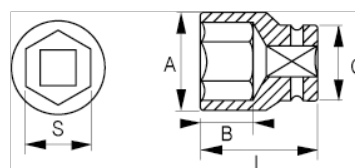

121-24-1

Шестигранная головка 1/2", 24 мм

ИНФОРМАЦИЯ О ТОВАРЕ

- Шестигранные торцевые головки 1/2", размеры в мм
- Хром-ванадиевая легированная сталь
- Блестящая хромированная отделка
- Волнистый профиль NPP
- Стандарты: DIN3120, DIN3124

СВОЙСТВА ТОВАРА

Товар		A	B	C	L	
121-24-1	24 mm	32 mm	17.8 mm	28.1 mm	38 mm	109 g