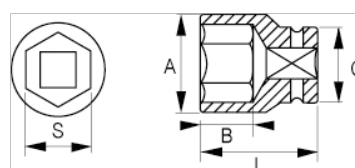

121-25-1

Шестигранная головка 1/2", 25 мм

ИНФОРМАЦИЯ О ТОВАРЕ

- Шестигранные торцевые головки 1/2", размеры в мм
- Хром-ванадиевая легированная сталь
- Блестящая хромированная отделка
- Волнистый профиль NPP
- Стандарты: DIN3120, DIN3124

СВОЙСТВА ТОВАРА

Товар		A	B	C	L	
121-25-1	25 mm	34 mm	17.8 mm	29.1 mm	40 mm	146 g