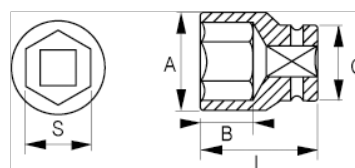

121-26-1

Шестигранная головка 1/2", 26 мм

ИНФОРМАЦИЯ О ТОВАРЕ

- Шестигранные торцевые головки 1/2", размеры в мм
- Хром-ванадиевая легированная сталь
- Блестящая хромированная отделка
- Волнистый профиль NPP
- Стандарты: DIN3120, DIN3124

СВОЙСТВА ТОВАРА

Товар		A	B	C	L	
121-26-1	26 mm	34 mm	17.8 mm	29.1 mm	42 mm	192 g