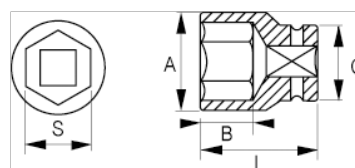

121-27-1

Шестигранная головка 1/2", 27 мм

ИНФОРМАЦИЯ О ТОВАРЕ

- Шестигранные торцевые головки 1/2", размеры в мм
- Хром-ванадиевая легированная сталь
- Блестящая хромированная отделка
- Волнистый профиль NPP
- Стандарты: DIN3120, DIN3124

СВОЙСТВА ТОВАРА

Товар		A	B	C	L	
121-27-1	27 mm	36 mm	17.8 mm	30.1 mm	42 mm	211 g