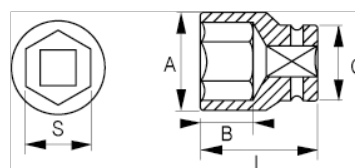

121-28-1

Шестигранная головка 1/2", 28 мм

ИНФОРМАЦИЯ О ТОВАРЕ

- Шестигранные торцевые головки 1/2", размеры в мм
- Хром-ванадиевая легированная сталь
- Блестящая хромированная отделка
- Волнистый профиль NPP
- Стандарты: DIN3120, DIN3124

СВОЙСТВА ТОВАРА

Товар		A	B	C	L	
121-28-1	28 mm	38 mm	17.8 mm	32.1 mm	42 mm	212 g