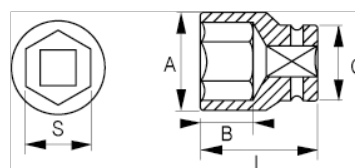

121-32-1

Шестигранная головка 1/2", 32 мм

#### ИНФОРМАЦИЯ О ТОВАРЕ

- Шестигранные торцевые головки 1/2", размеры в мм
- Хром-ванадиевая легированная сталь
- Блестящая хромированная отделка
- Волнистый профиль NPP
- Стандарты: DIN3120, DIN3124

## СВОЙСТВА ТОВАРА

Товар		<b>A</b>	<b>B</b>	<b>C</b>	<b>L</b>	
<b>121-32-1</b>	32 mm	42 mm	17.8 mm	36.1 mm	44 mm	217 g