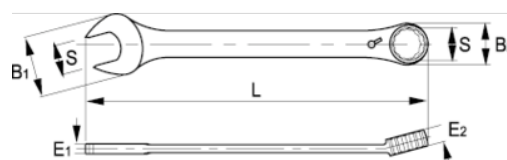

18-24-1

Комбинированный ключ с храповиком 24 мм, зажимной

ИНФОРМАЦИЯ О ТОВАРЕ

- Комбинированный ключ с храповиком метрических размеров
- Рычаг для быстрого переключения направления вправо и влево
- Угол 15° для облегчения доступа
- Покрытие: хромированная матовая отделка
- Материал: высококачественная легированная сталь
- Твёрдость: 40–50 по Роквеллу
- Стандарты: ISO 1711-1 и DIN 3113
- -1 розничная упаковка

СВОЙСТВА ТОВАРА

Товар	S	B1	B2	E1	E2	L	 g
18-24-1	24 mm	52.8 mm	48 mm	9.7 mm	14.5 mm	332 mm	503 g