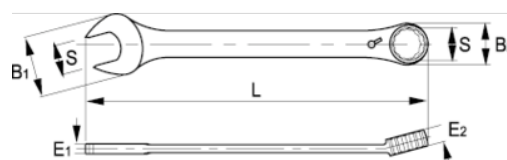

18-27-1

Комбинированный ключ с храповиком 27 мм, зажимной

ИНФОРМАЦИЯ О ТОВАРЕ

- Комбинированный ключ с храповиком метрических размеров
- Рычаг для быстрого переключения направления вправо и влево
- Угол 15° для облегчения доступа
- Покрытие: хромированная матовая отделка
- Материал: высококачественная легированная сталь
- Твёрдость: 40–50 по Роквеллу
- Стандарты: ISO 1711-1 и DIN 3113
- -1 розничная упаковка

СВОЙСТВА ТОВАРА

Товар	S	B1	B2	E1	E2	L	 g
18-27-1	27 mm	56 mm	53 mm	10.8 mm	15.7 mm	359 mm	550 g