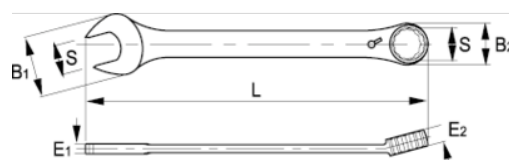

18-32-1

Комбинированный ключ с храповиком 32 мм, зажимной

ИНФОРМАЦИЯ О ТОВАРЕ

- Комбинированный ключ с храповиком метрических размеров
- Рычаг для быстрого переключения направления вправо и влево
- Угол 15° для облегчения доступа
- Покрытие: хромированная матовая отделка
- Материал: высококачественная легированная сталь
- Твёрдость: 40–50 по Роквеллу
- Стандарты: ISO 1711-1 и DIN 3113
- -1 розничная упаковка

СВОЙСТВА ТОВАРА

Товар	S	B1	B2	E1	E2	L	 g
18-32-1	32 mm	65 mm	62 mm	12 mm	17.5 mm	424 mm	900 g