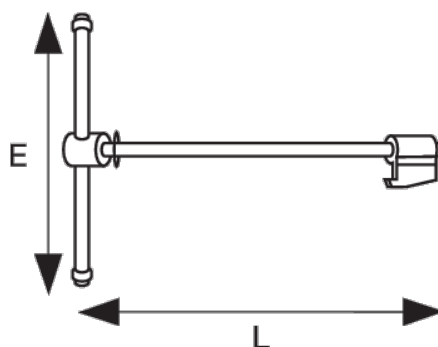

202811

Spindel och mutter till skruvstycke med rund guide 201231

PRODUKTINFORMATION

- Reservspindel och bult för skruvstycke med rund guide 201

PRODUKTATTRIBUT

Produkt		E	L	
202811	80 mm	200 mm	251 mm	875 g