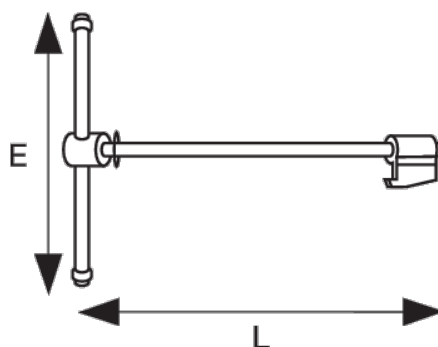

202821

Spindel och mutter till skruvstycke med rund guide 201241

PRODUKTINFORMATION

- Reservspindel och bult för skruvstycke med rund guide 201

PRODUKTATTRIBUT

Produkt		E	L	
202821	100 mm	240 mm	317 mm	1400 g