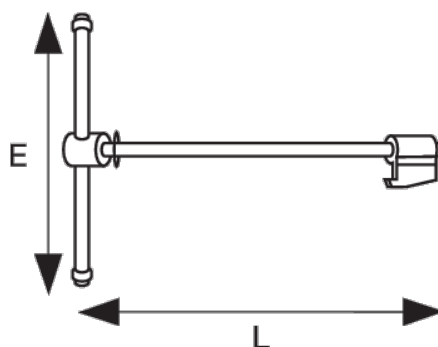

202831

Spindel och mutter till skruvstycke med rund guide 201251

### PRODUKTINFORMATION

- Reservspindel och bult för skruvstycke med rund guide 201

### PRODUKTATTRIBUT

Produkt		<b>E</b>	<b>L</b>	
202831	125 mm	275 mm	364 mm	2200 g