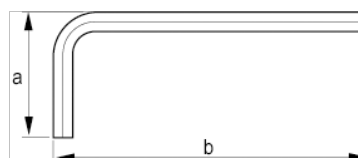

045051

Insexnyckel kort, svart yta, 15 mm

PRODUKTINFORMATION

- Insexnyckel i metriska dimensioner
- Kort modell
- Svartoxiderad yta med hög spetsprecision
- I helhärdad högkvalitativ stållegering
- Klingan är märkt med storlek för enkel identifiering
- Standard: ISO 2936
- Industriförpackade

PRODUKTATTRIBUT

Produkt		a	b	
045051	5 mm	33 mm	85 mm	13 g