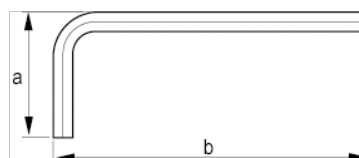

045061

Insexnyckel kort, svart yta, 6 mm

PRODUKTINFORMATION

- Insexnyckel i metriska dimensioner
- Kort modell
- Svartoxiderad yta med hög spetsprecision
- I helhärdad högkvalitativ stållegering
- Klingan är märkt med storlek för enkel identifiering
- Standard: ISO 2936
- Industriförpackade

PRODUKTATTRIBUT

Produkt		a	b	
045061	6 mm	38 mm	95 mm	29 g