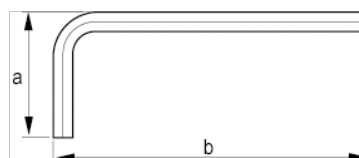

045101

Insexnyckel kort, svart yta, 10 mm

PRODUKTINFORMATION

- Insexnyckel i metriska dimensioner
- Kort modell
- Svartoxiderad yta med hög spetsprecision
- I helhärdad högkvalitativ stållegering
- Klingan är märkt med storlek för enkel identifiering
- Standard: ISO 2936
- Industriförpackade

PRODUKTATTRIBUT

Produkt		a	b	
045101	10 mm	50 mm	122 mm	100 g