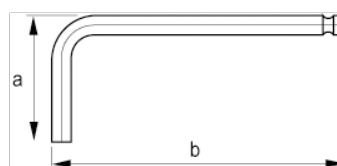

047021

Insexnyckel med kula, lång, svart yta,
2,5 mm

PRODUKTINFORMATION

- Insexnyckel med kula, i metriska dimensioner
- Lång modell
- Den långa delen är försedd med insex-kula. Lätt att placera i skruvhuvudet från olika vinklar. För effektivare arbete och tidsbesparing
- Lång modell som ger högre hävstångseffekt och bättre åtkomlighet
- Svartoxiderad yta med hög spetsprecision
- I helhärdad högkvalitativ stållegering
- Klingan är märkt med storlek för enkel identifiering
- Standard: ISO 2936
- Industriförpackade

PRODUKTATTRIBUT

Produkt		a	b	
047021	2.5 mm	21 mm	114 mm	5 g