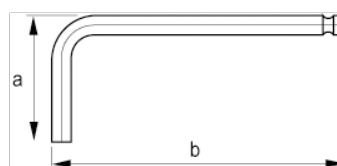

047041

Insexnyckel med kula, lång, svart yta,  
4 mm

## PRODUKTINFORMATION

- Insexnyckel med kula, i metriska dimensioner
- Lång modell
- Den långa delen är försedd med insex-kula. Lätt att placera i skruvhuvudet från olika vinklar. För effektivare arbete och tidsbesparing
- Lång modell som ger högre hävstångseffekt och bättre åtkomlighet
- Svartoxiderad yta med hög spetsprecision
- I helhärdad högkvalitativ stållegering
- Klingan är märkt med storlek för enkel identifiering
- Standard: ISO 2936
- Industriförpackade

## PRODUKTATTRIBUT

Produkt		<b>a</b>	<b>b</b>	
<b>047041</b>	4 mm	29 mm	144 mm	17 g