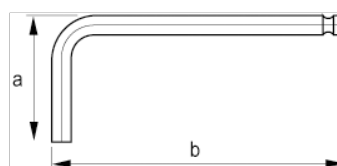

047051

Insexnyckel med kula, lång, svart yta,
5 mm

PRODUKTINFORMATION

- Insexnyckel med kula, i metriska dimensioner
- Lång modell
- Den långa delen är försedd med inset-kula. Lätt att placera i skruvhuvudet från olika vinklar. För effektivare arbete och tidsbesparing
- Lång modell som ger högre hävstångseffekt och bättre åtkomlighet
- Svartoxiderad yta med hög spetsprecision
- I helhärdad högkvalitativ stållegering
- Klingan är märkt med storlek för enkel identifiering
- Standard: ISO 2936
- Industriförpackade

PRODUKTATTRIBUT

Produkt		a	b	
047051	5 mm	33 mm	165 mm	31 g