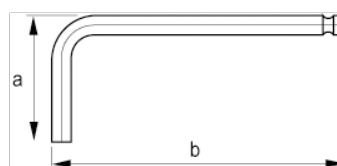

047061

Insexnyckel med kula, lång, svart yta,
6 mm

PRODUKTINFORMATION

- Insexnyckel med kula, i metriska dimensioner
- Lång modell
- Den långa delen är försedd med insex-kula. Lätt att placera i skruvhuvudet från olika vinklar. För effektivare arbete och tidsbesparing
- Lång modell som ger högre hävstångseffekt och bättre åtkomlighet
- Svartoxiderad yta med hög spetsprecision
- I helhärdad högkvalitativ stållegering
- Klingan är märkt med storlek för enkel identifiering
- Standard: ISO 2936
- Industriförpackade

PRODUKTATTRIBUT

Produkt		a	b	
047061	6 mm	38 mm	186 mm	50 g