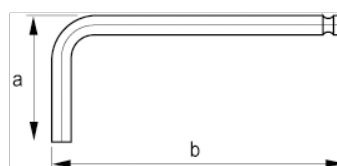

047101

Insexnyckel med kula, lång, svart yta,
10 mm

PRODUKTINFORMATION

- Insexnyckel med kula, i metriska dimensioner
- Lång modell
- Den långa delen är försedd med insex-kula. Lätt att placera i skruvhuvudet från olika vinklar. För effektivare arbete och tidsbesparing
- Lång modell som ger högre hävstångseffekt och bättre åtkomlighet
- Svartoxiderad yta med hög spetsprecision
- I helhärdad högkvalitativ stållegering
- Klingan är märkt med storlek för enkel identifiering
- Standard: ISO 2936
- Industriförpackade

PRODUKTATTRIBUT

| Produkt |  | a | b |  |
|---------------|---|----------|----------|---|
| 047101 | 10 mm | 50 mm | 234 mm | 171 g |