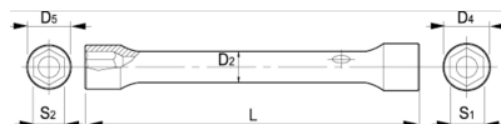

055241

Dubbel rörhylsa, 27-29 mm

PRODUKTINFORMATION

- Dubbel rörhylsa i metriska dimensioner
- Storlekar från 16 mm och uppåt med hål i skaftet
- Sexkantshylsa med Dynamic-Drive Profil som skyddar skruvar och muttrar mot slitage och
- Mattförokromad yta
- Av högkvalitativ stållegering
- Hårdhet 42 - 48 HRc
- Standard: UNE 16586

PRODUKTATTRIBUT

Produkt	S1	S2	D4	D5	D2	L	 g
055241	27 mm	29 mm	37 mm	39 mm	27 mm	208 mm	592 g