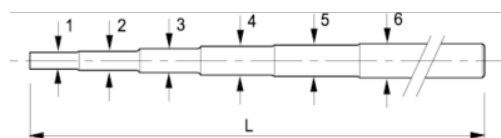

055301

Stålhandtag för rörhylsa upp till 14 x 16 mm

PRODUKTINFORMATION

- Stålhandtag
- Handtag att användas tillsammans med 055 rörhylsor
- Mattförokromad yta
- Av högkvalitativ stållegering
- Hårdhet 42-48 HRc
- Standard: DIN900
- 055301: från 6x7 till 14x15
- 055311: från 16x17 till 30x32

PRODUKTATTRIBUT

Produkt	1	2	3	4	5	6		L	
055301	3,1 mm	4,3 mm	5,3 mm	5,8 mm	8 mm	- mm	6x7 - 14x15	175 mm	54 g