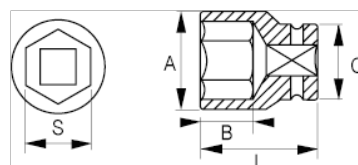

101-12-1

Sexkantshylsa 1/4" 12 mm

## PRODUKTINFORMATION

- Sexkantshylsa 1/4" i metriska dimensioner
- Kromvanadinstål
- Förokromad blankpolerad yta
- NPP vågformig profil
- Standard: DIN3120, DIN3124

PRODUKTATTRIBUT

Produkt		<b>A</b>	<b>B</b>	<b>C</b>	<b>L</b>	
<b>101-12-1</b>	12 mm	17 mm	12 mm	14.8 mm	25 mm	26 g