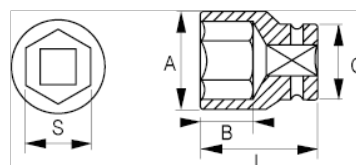

101A-09-1

Hylsa 1/4" sexkant 9/32"

PRODUKTINFORMATION

- Sexkantshylsa 1/4" i tum-dimensioner
- Kromvanadinstål
- Förokromad blankpolerad yta
- NPP vågformig profil
- Standard: DIN3120, DIN3124

PRODUKTATTRIBUT

Produkt		A	B	C	L	
101A-09-1	9/32 in	11 mm	10.5 mm	12 mm	25 mm	13 g