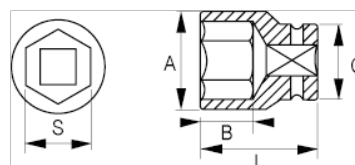

101A-10-1

Hylsa 1/4" sexkant 5/16"

PRODUKTINFORMATION

- Sexkantshylsa 1/4" i tum-dimensioner
- Kromvanadinstål
- Förokromad blankpolerad yta
- NPP vågformig profil
- Standard: DIN3120, DIN3124

PRODUKTATTRIBUT

Produkt		A	B	C	L	
101A-10-1	5/16 in	12 mm	10.5 mm	12 mm	25 mm	12 g