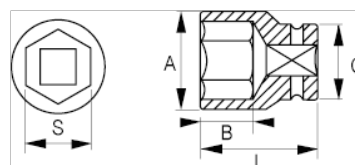

101A-11-1

Hylsa 1/4" sexkant 11/32"

PRODUKTINFORMATION

- Sexkantshylsa 1/4" i tum-dimensioner
- Kromvanadinstål
- Förokromad blankpolerad yta
- NPP vågformig profil
- Standard: DIN3120, DIN3124

PRODUKTATTRIBUT

Produkt		A	B	C	L	
101A-11-1	11/32 in	13 mm	10.5 mm	12 mm	25 mm	14 g