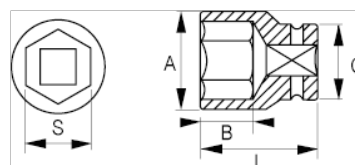

## PRODUKTINFORMATION

- Sexkantshylsa 1/4" i tum-dimensioner
- Kromvanadinstål
- Förokromad blankpolerad yta
- NPP vågformig profil
- Standard: DIN3120, DIN3124

PRODUKTATTRIBUT

Produkt		<b>A</b>	<b>B</b>	<b>C</b>	<b>L</b>	
<b>101A-12-1</b>	3/8 in	14 mm	10.5 mm	12.6 mm	25 mm	18 g