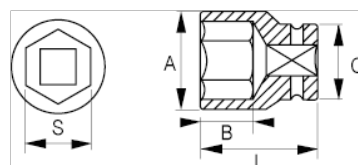

101A-16-1

Hylsa 1/4" sexkant 1/2"

PRODUKTINFORMATION

- Sexkantshylsa 1/4" i tum-dimensioner
- Kromvanadinstål
- Förokromad blankpolerad yta
- NPP vågformig profil
- Standard: DIN3120, DIN3124

PRODUKTATTRIBUT

| Produkt |  | A | B | C | L |  |
|------------------|---|----------|----------|----------|----------|---|
| 101A-16-1 | 1/2 in | 18 mm | 11.5 mm | 15.8 mm | 25 mm | 29 g |