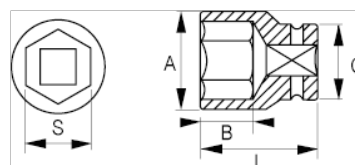

## PRODUKTINFORMATION

- Sexkantshylsa 1/4" i tum-dimensioner
- Kromvanadinstål
- Förokromad blankpolerad yta
- NPP vågformig profil
- Standard: DIN3120, DIN3124

PRODUKTATTRIBUT

Produkt		<b>A</b>	<b>B</b>	<b>C</b>	<b>L</b>	
<b>101A-18-1</b>	9/16 in	20 mm	11.5 mm	17.4 mm	25 mm	37 g