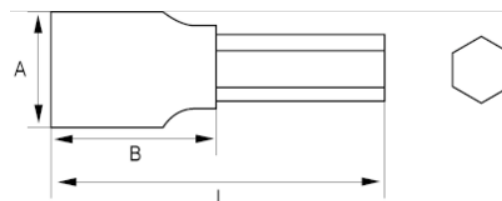

**107-H5-1**

**Bitshylsa 1/4" för insexskruv, 5 mm**

## PRODUKTINFORMATION

- Bitshylsa 1/4"
- Bits av specialstål S2
- För insexskruv i metrisk dimensioner
- Hylsa av kromvanadinstål
- Förokromad blankpolerad yta
- Standard: DIN3120

## PRODUKTATTRIBUT

Produkt		<b>A</b>	<b>B</b>	<b>L</b>	
<b>107-H5-1</b>	H 5 mm	11.8 mm	20 mm	37.5 mm	15 g