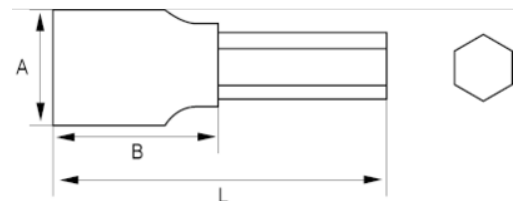

107-H8-1

Bitshylsa 1/4" för insexskruv, 8 mm

PRODUKTINFORMATION

- Bitshylsa 1/4"
- Bits av specialstål S2
- För insexskruv i metriska dimensioner
- Hylsa av kromvanadinstål
- Förokromad blankpolerad yta
- Standard: DIN3120

PRODUKTATTRIBUT

Produkt		A	B	L	
107-H8-1	H 8 mm	11.8 mm	20 mm	37.5 mm	19 g