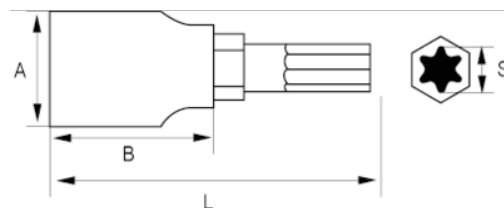

107-T08-1

Bitshylsa 1/4" för Torx-skruv, T8

PRODUKTINFORMATION

- Bitshylsa 1/4"
- Bits av specialstål S2
- För Torx®-skruv
- Hylsa av kromvanadinstål
- Förokromad blankpolerad yta
- Standard: DIN3120

PRODUKTATTRIBUT

Produkt			A	B	L	
107-T08-1	T 8	2.3 mm	11.8 mm	20 mm	37.5 mm	15 g