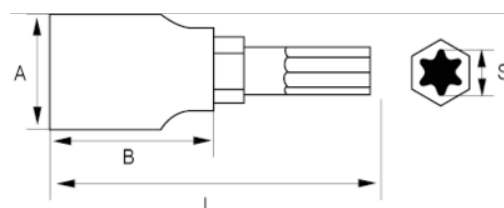

107-T15-1

Bitshylsa 1/4" för Torx-skruv, T15

PRODUKTINFORMATION

- Bitshylsa 1/4"
- Bits av specialstål S2
- För Torx®-skruv
- Hylsa av kromvanadinstål
- Förokromad blankpolerad yta
- Standard: DIN3120

PRODUKTATTRIBUT

| Produkt |  |  | A | B | L |  |
|------------------|---|---|----------|----------|----------|---|
| 107-T15-1 | T 15 | 3.3 mm | 11.8 mm | 20 mm | 37.5 mm | 15 g |