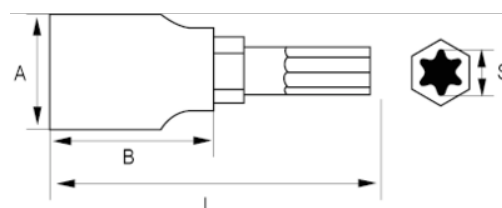

107-T25-1

Bitshylsa 1/4" för Torx-skruv, T25

PRODUKTINFORMATION

- Bitshylsa 1/4"
- Bits av specialstål S2
- För Torx®-skruv
- Hylsa av kromvanadinstål
- Förokromad blankpolerad yta
- Standard: DIN3120

PRODUKTATTRIBUT

Produkt			A	B	L	
107-T25-1	T25	4.4 mm	11.8 mm	20 mm	37.5 mm	15 g