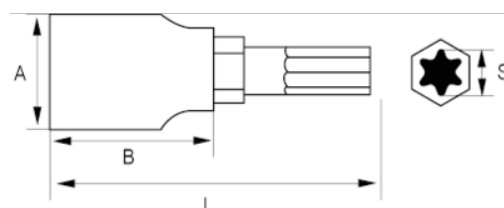

107-T30-1

Bitshylsa 1/4" för Torx-skruv, T30

PRODUKTINFORMATION

- Bitshylsa 1/4"
- Bits av specialstål S2
- För Torx®-skruv
- Hylsa av kromvanadinstål
- Förokromad blankpolerad yta
- Standard: DIN3120

PRODUKTATTRIBUT

Produkt			A	B	L	
107-T30-1	T 30	5.5 mm	11.8 mm	20 mm	37.5 mm	16 g