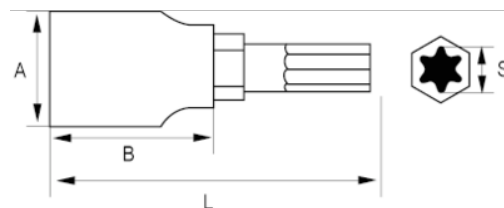

107-T40-1

Bitshylsa 1/4" för Torx-skruv, T40

## PRODUKTINFORMATION

- Bitshylsa 1/4"
- Bits av specialstål S2
- För Torx®-skruv
- Hylsa av kromvanadinstål
- Förokromad blankpolerad yta
- Standard: DIN3120

PRODUKTATTRIBUT

Produkt			<b>A</b>	<b>B</b>	<b>L</b>	
<b>107-T40-1</b>	T 40	6.6 mm	11.8 mm	20 mm	37.5 mm	16 g