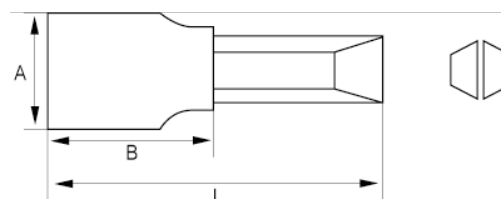

107-1055-1

Bitshylsa 1/4" för spårskruv, 1x5,5
mm

PRODUKTINFORMATION

- Bitshylsa 1/4"
- Bits av specialstål S2
- För spårskruv
- Hylsa av kromvanadinstål
- Förokromad blankpolerad yta
- Standard: DIN3120

PRODUKTATTRIBUT

Produkt		A	B	L	
107-1055-1	1x5.5 mm	11.8 mm	20 mm	37.5 mm	15 g