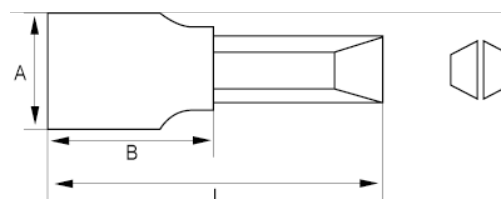

107-1280-1

Bitshylsa 1/4" för spårskruv, 1,2x8  
mm

## PRODUKTINFORMATION

- Bitshylsa 1/4"
- Bits av specialstål S2
- För spårskruv
- Hylsa av kromvanadinstål
- Förokromad blankpolerad yta
- Standard: DIN3120

PRODUKTATTRIBUT

Produkt		<b>A</b>	<b>B</b>	<b>L</b>	
<b>107-1280-1</b>	1.2x8 mm	11.8 mm	20 mm	37.5 mm	16 g