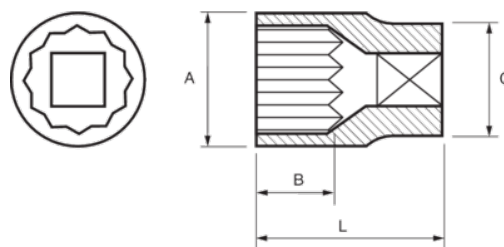

122A-22-1

Tolvkantshylsa 1/2", 11/16"

PRODUKTINFORMATION

- Tolvkantshylsa 1/2" i tum-dimensioner
- Kromvanadinstål
- Förokromad blankpolerad yta
- NPP vågformig profil
- Standard: DIN3120, DIN3124

PRODUKTATTRIBUT

Produkt		A	B	C	L	
122A-22-1	11/16 in	24 mm	17.8 mm	21.9 mm	38 mm	71 g