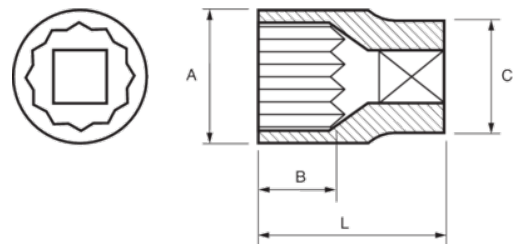

122A-26-1

Tolvkantshylsa 1/2", 13/16"

## PRODUKTINFORMATION

- Tolvkantshylsa 1/2" i tum-dimensioner
- Kromvanadinstål
- Förokromad blankpolerad yta
- NPP vågformig profil
- Standard: DIN3120, DIN3124

PRODUKTATTRIBUT

Produkt		<b>A</b>	<b>B</b>	<b>C</b>	<b>L</b>	
<b>122A-26-1</b>	13/16 in	28 mm	17.8 mm	23.9 mm	38 mm	76 g