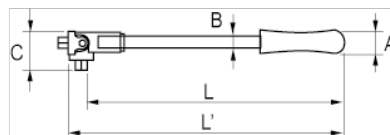

125-52-1
Ledhandtag 1/2"

PRODUKTINFORMATION

- Ledhandtag 1/2"
- Blankpolerad yta
- Högkvalitativt kromvanadinstål
- Standard: ISO 3315/1174 och DIN 3122/3123/3120

PRODUKTATTRIBUT

Produkt	L'	L	A	B	C	 g
125-52-1	375 mm	355 mm	35 mm	12 mm	40 mm	692 g