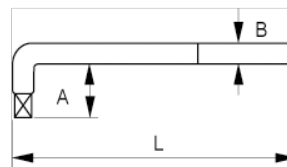

125-60-1
Vinkelhandtag 1/2"

PRODUKTINFORMATION

- Vinkelhandtag 1/2"
- Blankpolerad yta
- Högkvalitativt kromvanadinstål
- Standard: ISO 3315/1174, DIN 3122/3123/3120 och UNE 16512

PRODUKTATTRIBUT

Produkt	A	B	L	
125-60-1	46 mm	14 mm	250 mm	456 g